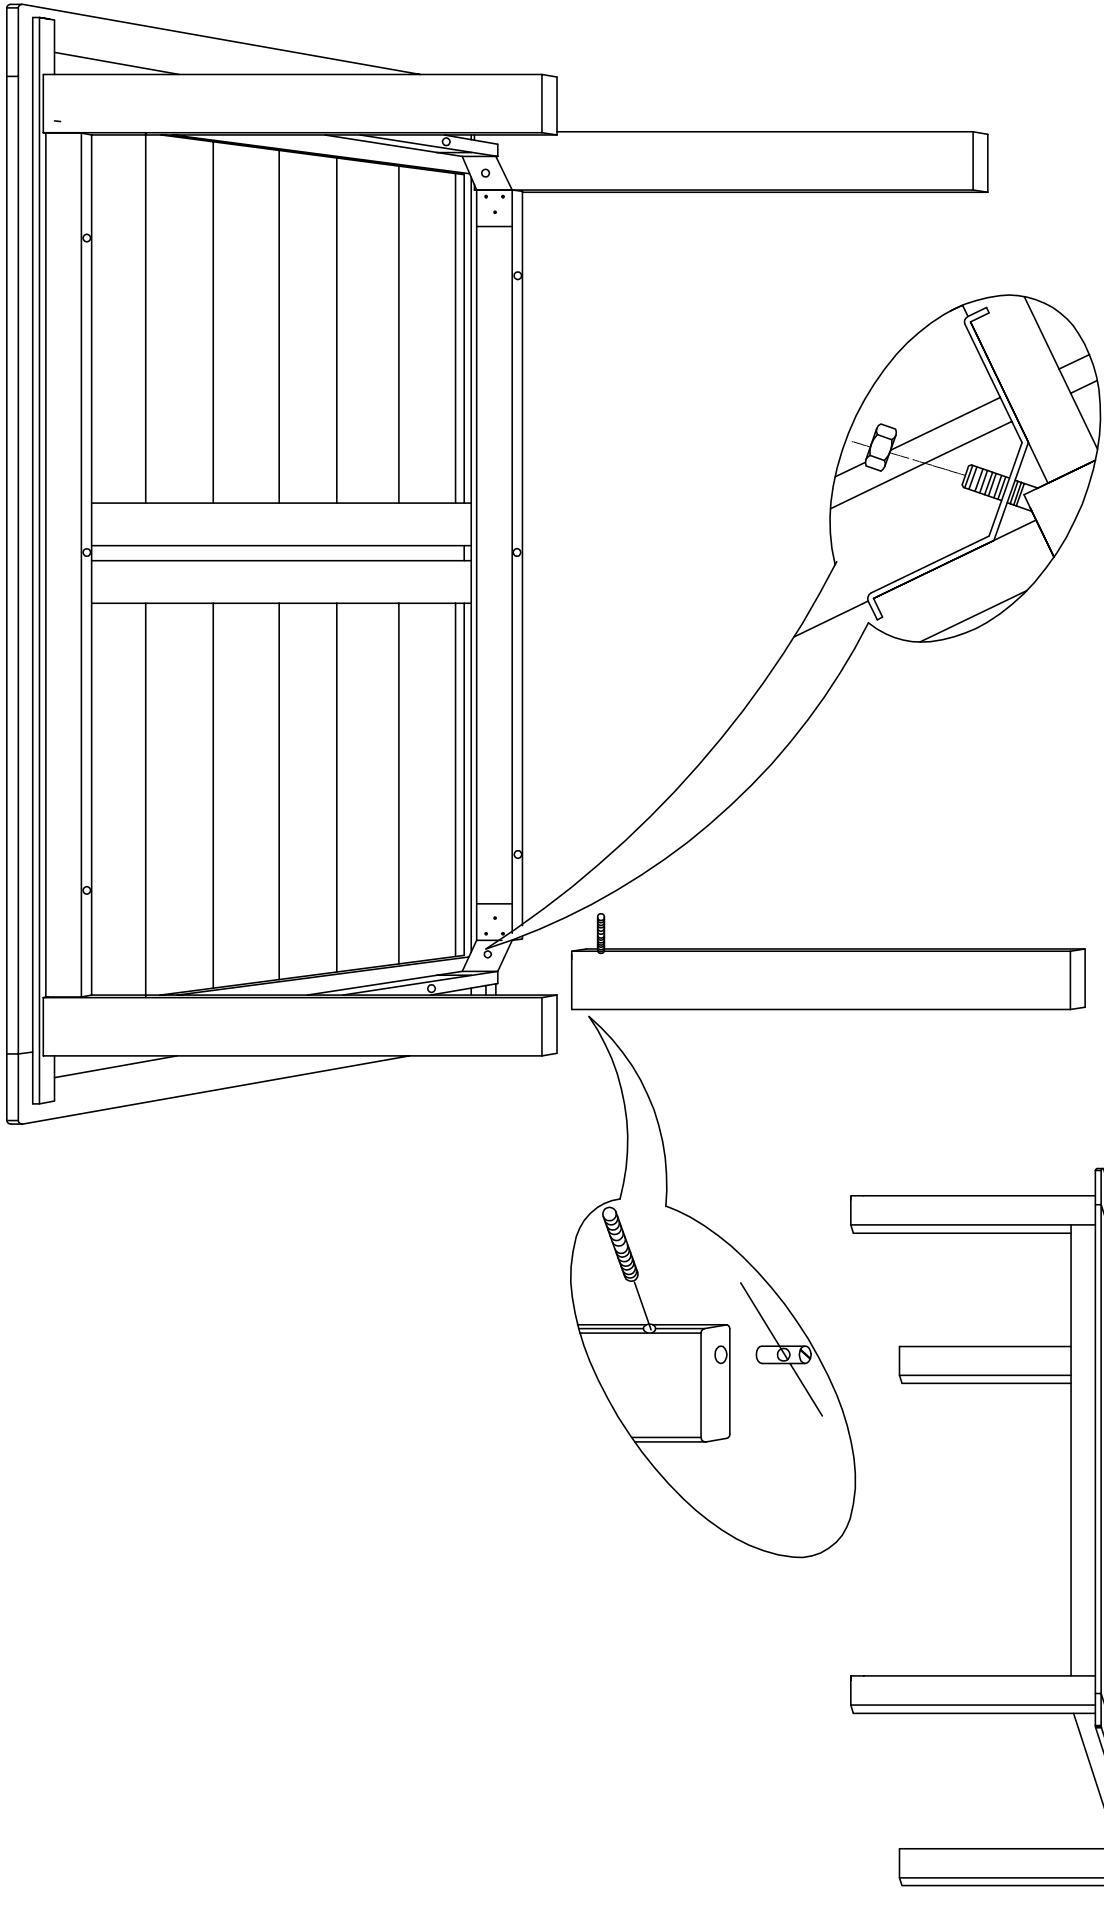

BORD SOFIERO artnr: 8135  
BORD LÄCKÖ artnr: 8813577

PB857

57mm

M8

S8

4X

4X

4X