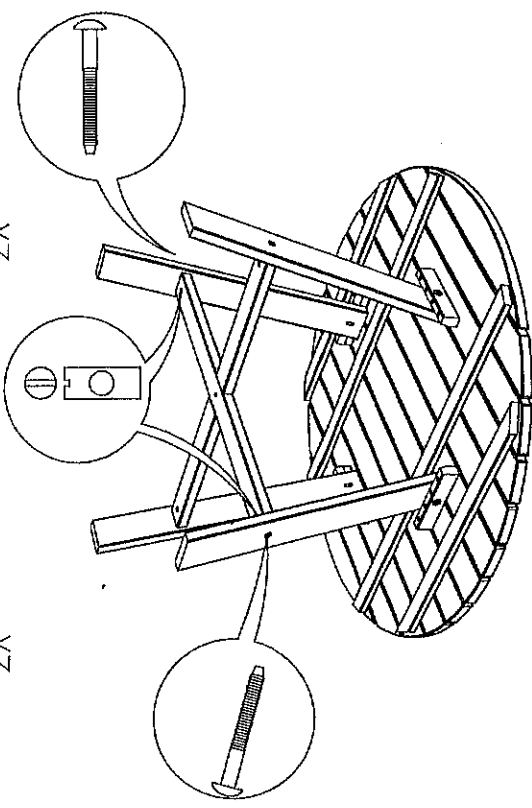

664S 64mm

2X

S620

2X