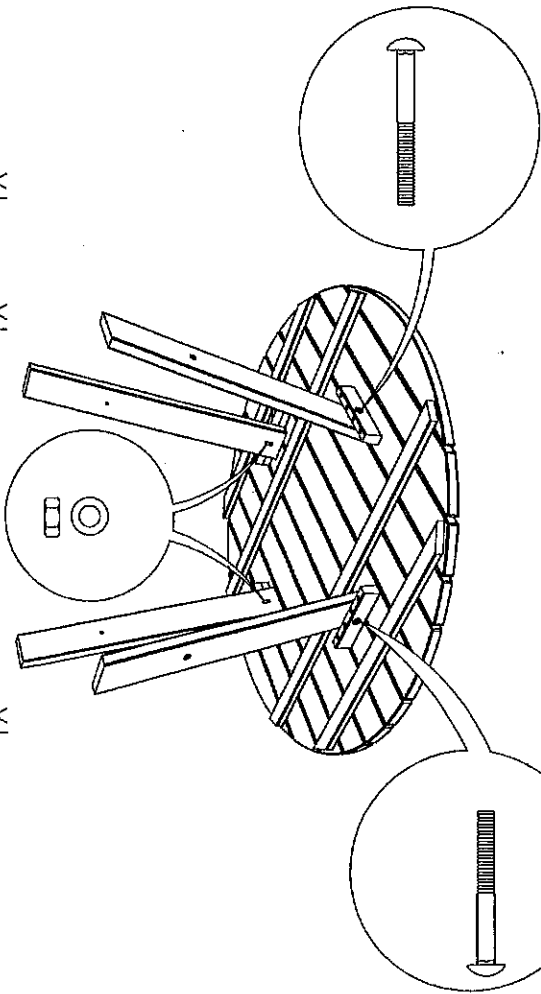

M860VB

60mm

4X

M8

4X

9282

4X

664S

Art.nr:1512077 BORD RUNT 120 CM