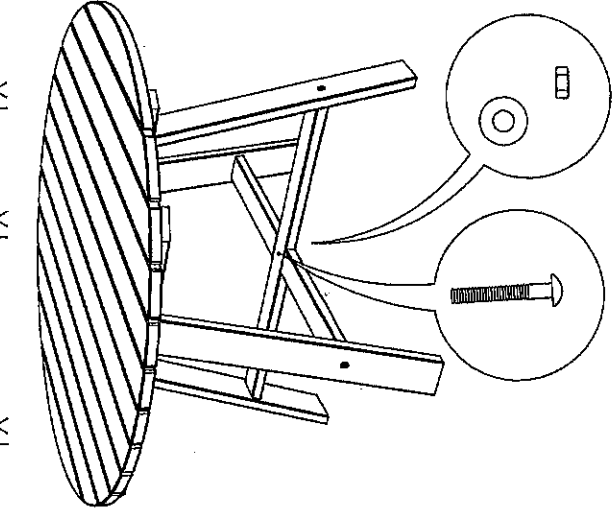

Art.nr:1512077 BORD RUNT 120 CM